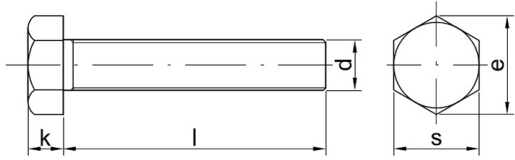

## Болт Valenta с шестостенна глава цяла резба М18х60 мм, 8.8, DIN 933

Dimensions (d x l)	Art. code	k mm	s mm	e mm	Weight kg/100 pcs	Packing pcs/box
M5 x 8	933105008	3,5	8	8,79	0,24	500
M5 x 10	933105010	3,5	8	8,79	0,26	1000
M5 x 12	933105012	3,5	8	8,79	0,29	1000
M5 x 14	933105014	3,5	8	8,79	0,31	1000
M5 x 16	933105016	3,5	8	8,79	0,33	1000
M5 x 20	933105020	3,5	8	8,79	0,38	1000
M5 x 25	933105025	3,5	8	8,79	0,44	500
M5 x 30	933105030	3,5	8	8,79	0,51	500
M5 x 35	933105035	3,5	8	8,79	0,57	500
M5 x 40	933105040	3,5	8	8,79	0,63	500
M5 x 45	933105045	3,5	8	8,79	0,70	500
M5 x 50	933105050	3,5	8	8,79	0,76	500
M5 x 60	933105060	3,5	8	8,79	0,88	500
M6 x 8	933106008	4	10	11,05	0,37	500
M6 x 10	933106010	4	10	11,05	0,41	500
M6 x 12	933106012	4	10	11,05	0,44	500
M6 x 14	933106014	4	10	11,01	0,48	500
M6 x 16	933106016	4	10	11,05	0,51	500
M6 x 20	933106020	4	10	11,05	0,58	500
M6 x 25	933106025	4	10	11,05	0,67	500
M6 x 30	933106030	4	10	11,05	0,75	500
M6 x 35	933106035	4	10	11,05	0,84	500
M6 x 40	933106040	4	10	11,05	0,92	200
M6 x 45	933106045	4	10	11,05	1,01	200
M6 x 50	933106050	4	10	11,05	1,10	200
M6 x 55	933106055	4	10	11,05	1,19	200
M6 x 60	933106060	4	10	11,05	1,27	200
M6 x 70	933106070	4	10	11,05	1,44	200
M6 x 80	933106080	4	10	11,05	1,62	200
M6 x 90	933106090	4	10	11,05	1,80	200
M6 x 100	933106100	4	10	11,05	1,98	100
M8 x 10	933108010	5,3	13	14,38	0,91	500
M8 x 12	933108012	5,3	13	14,38	0,98	200
M8 x 16	933108016	5,3	13	14,38	1,11	200
M8 x 20	933108020	5,3	13	14,38	1,23	200
M8 x 25	933108025	5,3	13	14,38	1,39	200
M8 x 30	933108030	5,3	13	14,38	1,55	200
M8 x 35	933108035	5,3	13	14,38	1,71	200
M8 x 40	933108040	5,3	13	14,38	1,87	200
M8 x 45	933108045	5,3	13	14,38	2,03	200
M8 x 50	933108050	5,3	13	14,38	2,18	200